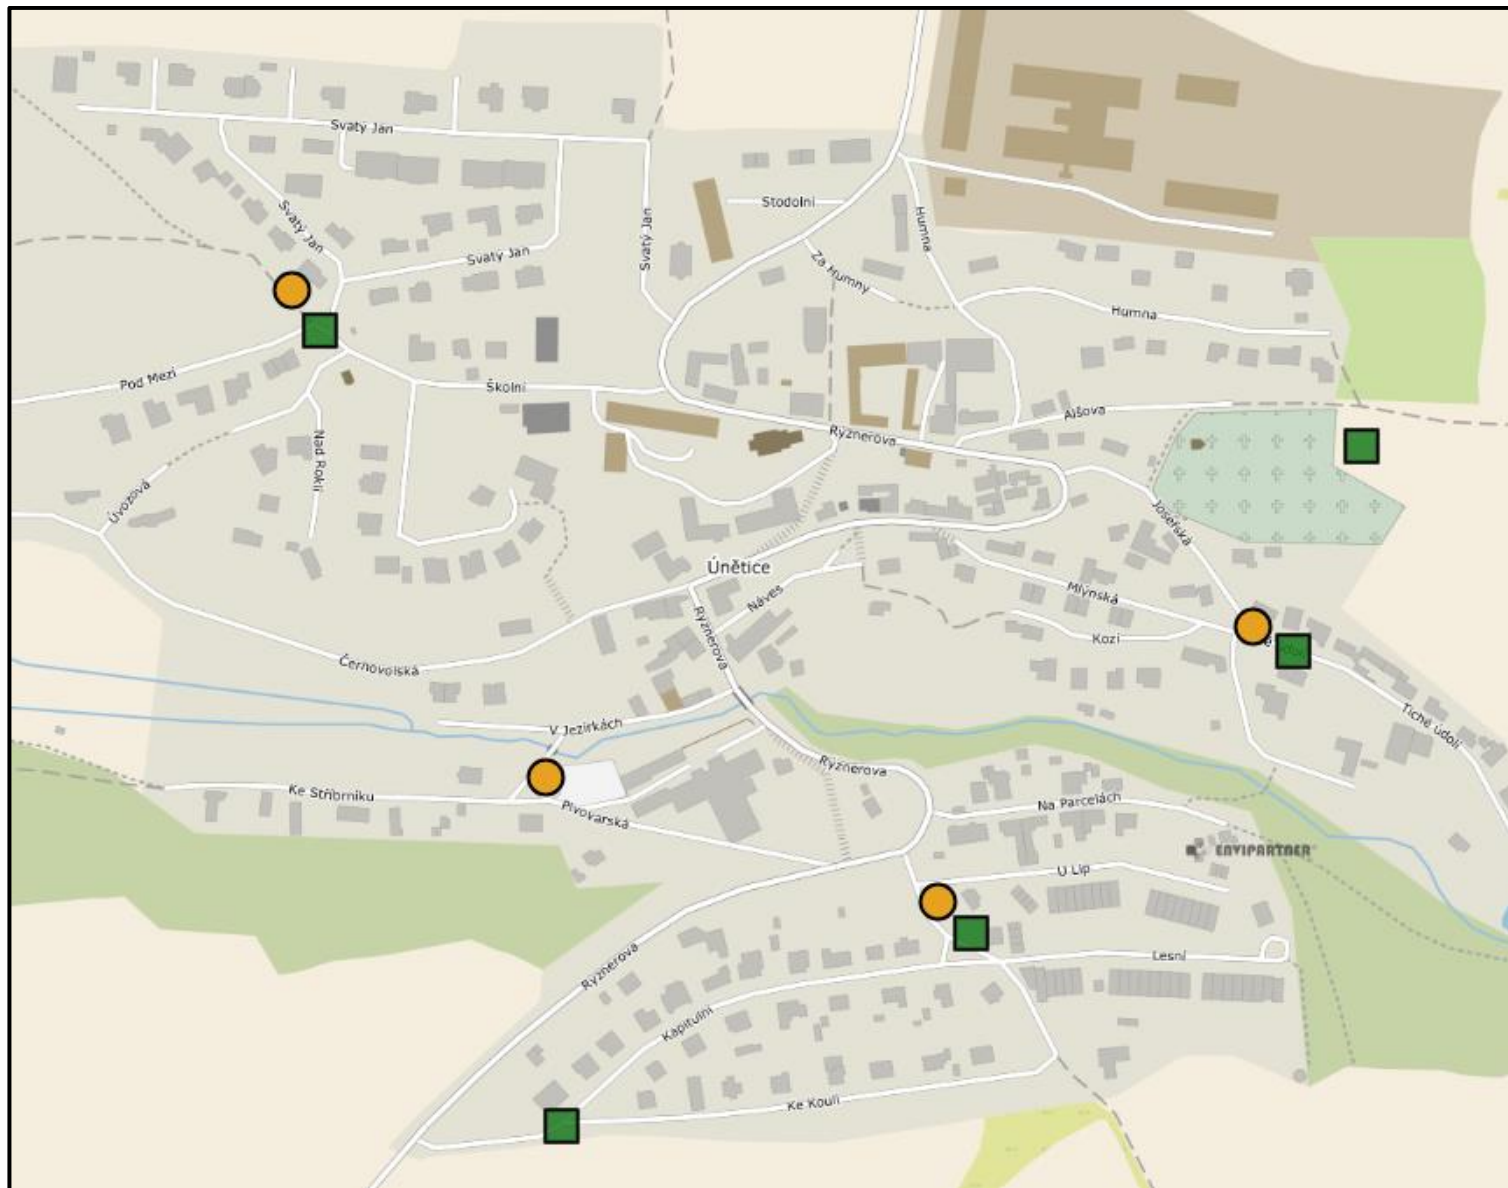

Stanoviště na odkládání větví pro štěpkování a pro kontejnery na bioodpad

lokality Černý Vůl